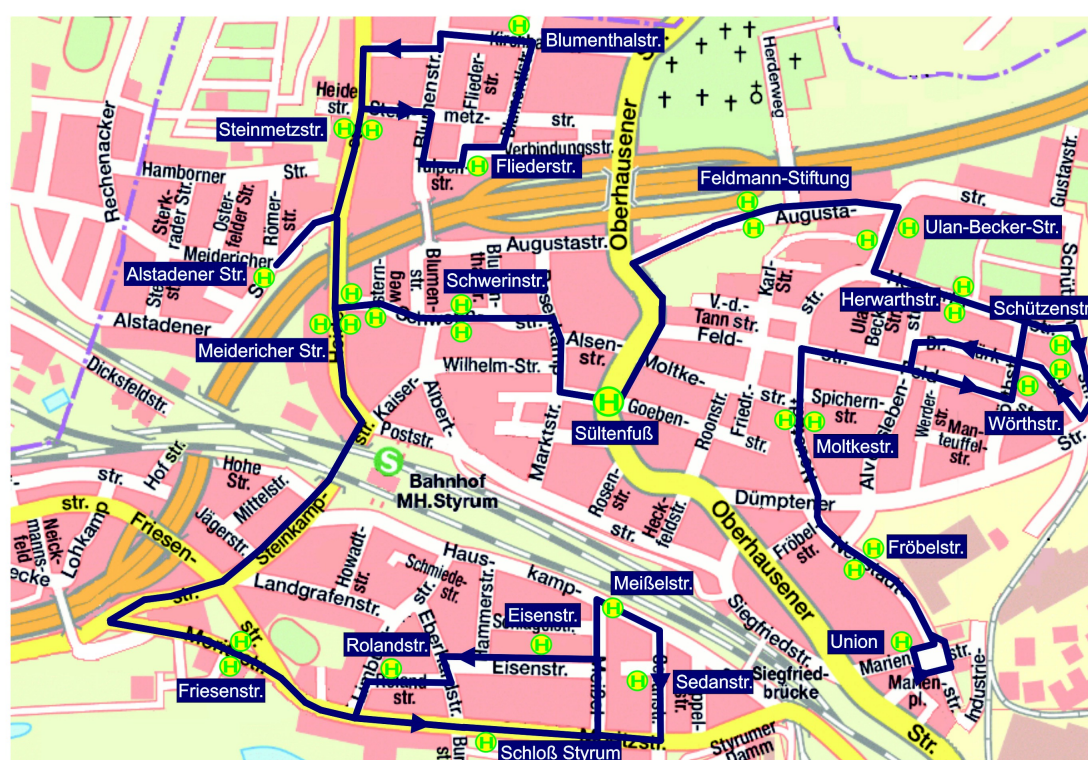

Am 24.12. und 31.12. gilt der Samstagsfahrplan

An Sonntagen und gesetzlichen Feiertagen in NRW **kein** Betrieb!

VRR-Fahrausweise gelten nicht!

Tarifbestimmungen

Für die Benutzung des Bürgerbusses in Styrum gelten die nachfolgenden Tarifbestimmungen:

1. Fahrausweise

Für jede Fahrt und für jeden zahlungspflichtigen Fahrgast wird ein besonderer Fahrausweis ausgegeben. Fahrausweise des Bürgerbusses Styrum sind nach der Entwertung für die jeweilige Fahrt nicht übertragbar und berechtigen nicht zu Fahrtunterbrechungen und Rückfahrten.

2. Preise

Einzelfahrt:	1,50 €
5 Fahrten:	6,00 €
Kinder von 6 bis 14 Jahre:	1,20 €

3. Unentgeltliche Beförderung

Schwerbehinderte sowie deren Begleitpersonen im Sinne des §59 (2), Ziffer 1, des Schwerbehindertengesetzes werden unentgeltlich befördert. Im Bürgerbus Styrum gelten nicht die Bestimmungen des allgemeinen VRR-Tarifs über:
- die unentgeltliche Beförderung von Polizeivollzugsbeamten in Uniform und Zivil des Landes NRW oder der Bundespolizei

4. Sonstige Bestimmungen

Kinder unter 6 Jahre müssen stets begleitet sein. Die begleitende Person muss über 6 Jahre alt sein.
Die Beförderung von Fahrrädern ist ausgeschlossen.

Linienweg

Mit freundlicher Unterstützung von: